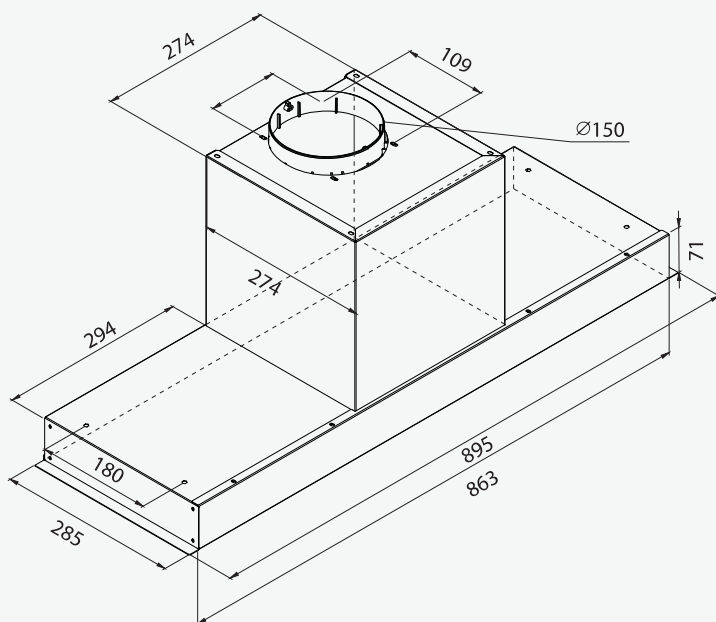

Maksymalna wydajność turbiny / Air flow maximum: 850 m³/h

Stopnie prędkości / Speed range: 4

Oświetlenie / Light source: pasek LED/LED strip: 1x4 W (595 mm)
pasek LED/LED strip: 1x6 W (895 mm)

Wykończenie / Finishing: szkło hartowane białe, czarne,
lub stal w kolorze czarnym, lub stal nierdzewna
tempered glass white, black
or steel in black, or stainless steel

Stal nierdzewna – czarna szyba
Stainless steel – glass black

Czarny mat – czarna szyba
Matt black – glass black

Stal nierdzewna
Stainless steel

Dostępne szerokości:

Widths available: 595 mm, 895 mm

KLASA ENERGETYCZNA
ENERGY CLASS